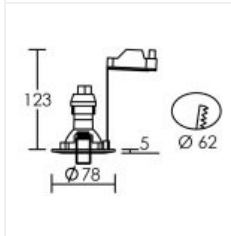

DISK GU10 bronze

Encastré fixe IP20, GU10, 230V direct et connexion sans outil, lampe non fournie

Code : **4883**

Caractéristiques techniques

Utilisation	intérieure	Nombre et type de source	Plusieurs types de sources possibles - 1 lampe non fournie
IP	IP20	Douille / Culot	GU10
IK	IK02	Puissance nominale / absorbée	1 x 50 W
Classe	Classe 2 - double isolation	Tension / Fréquence / Intensité	230 V ; 50/60 Hz
Résistance au feu	850°C	Driver / Alimentation	Direct sur réseau sans alimentation
Mode de montage	Encastré - ne nécessite pas de boîte d'encastrement	Poids net	90.5 gr
Matières / Coloris n°1	corps aluminium bronze / vieux bronze	Recommandations d'installation	Douille avec connexion sans outil.
Orientation du produit	fixe		