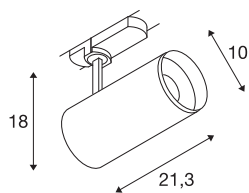

NUMINOS spot

pour rail 3 allumages, intérieur, 36°, noir, LED, 28W, 3000K, variable Dali

La perfection dans le design, la fonction et la technologie : NUMINOS est le système d'éclairage de chez SLV qui réunit toutes ses propriétés. Avec les différents Downlights et Spots, vous vivez mille possibilités de conception d'éclairage. Comme avec la lampe 3~ NUMINOS® DALI L Système 3 allumages LED, qui séduit par son excellente qualité de finition et de lumière. Le Spot est idéal pour un éclairage d'accentuation ciblé ou pour éclairer de plus grandes surfaces. Le plafonnier encastré séduit par sa consommation de 28 watts, son intensité lumineuse de 2 340 lumens, sa température de couleur de 3 000 Kelvin et par son indice de rendu des couleurs de 90. Vous pouvez l'installer en un tour de main. Qu'attendez-vous pour choisir NUMINOS de chez SLV - la diversité modulaire vous attend.

INFORMATIONS TECHNIQUES

Réf. :	1004563
Tension nominale primaire	220-240V ~50/60Hz mA/V
Courant secondaire / tension secondaire	700mA
Longueur	21.3 cm
Hauteur	18 cm
Diamètre	10 cm
Poids net	1.115 kg
Poids brut	1.45 kg
Classe de protection	I
Détails de montage	Rail plafond
Variable	Oui
Technologie de variation de l'éclairage	DALI
Puissance en watts	28 W
Lumen	2340 lm
Température de couleur	3000 Kelvin
Angle de rayonnement	36 °
Coloris	noir
IRC	90
UGR ≤	13
Données LXXBXX	L80B50
Durée de vie	50000 h
Page du BIG WHITE	66