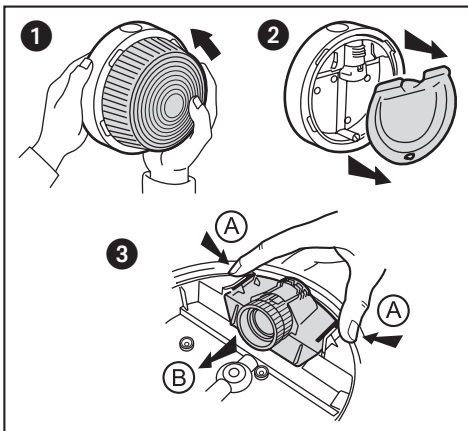

sarlam

Hublots MAP400 / PRESTICHO

 www.sarlam.com

IP 44 - 
 850°/30s
 B22 - 400 220 - IK07
 E27 - 400 270/274 - IK07
 E27 - 413 270/274 - IK08

			
 max E27 B22	70 W MAP 400 53 W PRESTICHO	53 W	70 W
 max E27	23 W		