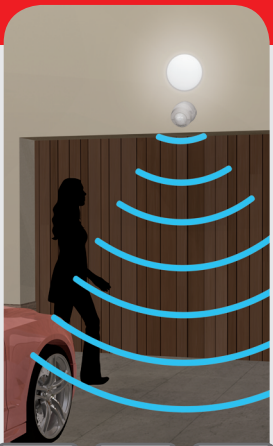

86 887 0

legrand

legrand

360° AUTOMATIC DETECTOR

360°	360°	EASY QUICK MOUNTING	LUMINOSITY 10>12/75 lux	TIME DELAY 12" > 16'	SENSITIVITY 8 * 12 m
------	------	----------------------------	-----------------------------------	--------------------------------	--------------------------------