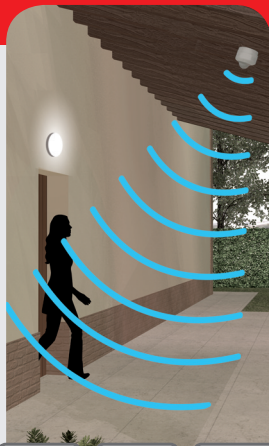

86 887 0

legrand

legrand

360° AUTOMATIC DETECTOR

360°	360°	EASY QUICK MOUNTING	LUMINOSITY 10>12/75 lux	TIME DELAY 12" > 16'	SENSITIVITY 8 * 12 m
------	------	----------------------------	-----------------------------------	--------------------------------	--------------------------------