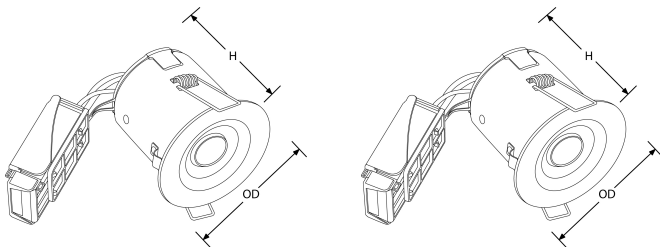

LUMINAIRES - ÉCLAIRAGE ENCASTRÉ COUPE-FEU

EN-AL110

Product Description:

La gamme Isopro est conçue pour assurer une parfaite étanchéité l'air des plafonds dans tous les environnements et quelques soient les contraintes. Grâce son pot d'encastrement au diamètre standard, l'Isopro s'installe en lieu et place des encastrés classiques et se raccorde trs simplement. Proposée avec une lampe LED ICE 5W pour un maximum d'économies d'énergie.

Product Image:

Line Drawing

Product Specs:

Technology	LED	Input Voltage	220-240V AC
Lamp Type	GU10	Lamp Base	GU10
Positional Adjustment	Fixe	Luminaire Distribution	Direct
Lifetime L70 (hrs)	25000	Input Frequency	50/60HZ
Dimmable	Non	IP Rating	IP65
Fire Protection	Oui	Acoustic Rated	Oui
Optic Material	Verre	Power Factor	0.5
Overall Diameter (mm)	90	Height (mm)	100
Recess Depth (mm)	120	Cutout Diameter (mm)	75
Weight (Kg)	0.305		

SKU Table and Ordering:

SKU Code	Wattage	Beam Angle	Lumens	Lumens/Watt	CRI	Colour	Finish Colour
EN-AL110SN/30	5	60	500	100	80	3000	Alu brossé
EN-AL110SN/40	5	60	520	104	80	4000	Alu brossé
EN-AL110W/30	5	60	500	100	80	3000	Blanc
EN-AL110W/40	5	60	520	104	80	4000	Blanc