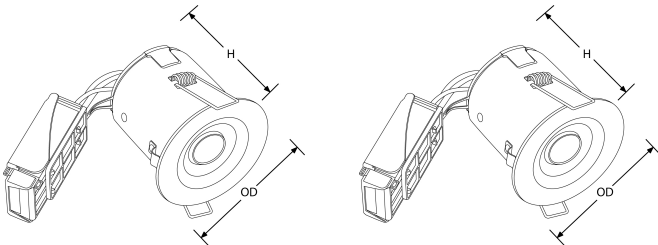

LUMINAIRES - ÉCLAIRAGE ENCASTRÉ COUPE-FEU

EN-AL110

Product Description:

La gamme Isopro est conçue pour assurer une parfaite étanchéité l'air des plafonds dans tous les environnements et quelques soient les contraintes. Grâce son pot d'encastrement au diamètre standard, l'Isopro s'installe en lieu et place des encastrés classiques et se raccorde trs simplement. Proposée avec une lampe LED ICE 5W pour un maximum d'économies d'énergie.

Product Image:

Line Drawing

Product Specs:

Technology	LED	Input Voltage	220-240V AC
Lamp Type	GU10	Lamp Base	GU10
Positional Adjustment	Fixe	Luminaire Distribution	Direct
Lifetime L70 (hrs)	25000	Input Frequency	50/60HZ
Dimmable	Non	IP Rating	IP65
Fire Protection	Oui	Acoustic Rated	Oui
Optic Material	Verre	Power Factor	0.5
Overall Diameter (mm)	90	Height (mm)	100
Recess Depth (mm)	120	Cutout Diameter (mm)	75
Weight (Kg)	0.305		

SKU Table and Ordering:

SKU Code	Wattage	Beam Angle	Lumens	Lumens/Watt	CRI	Colour	Finish Colour
EN-AL110SN/30	5	60	500	100	80	3000	Alu brossé
EN-AL110SN/40	5	60	520	104	80	4000	Alu brossé
EN-AL110W/30	5	60	500	100	80	3000	Blanc
EN-AL110W/40	5	60	520	104	80	4000	Blanc