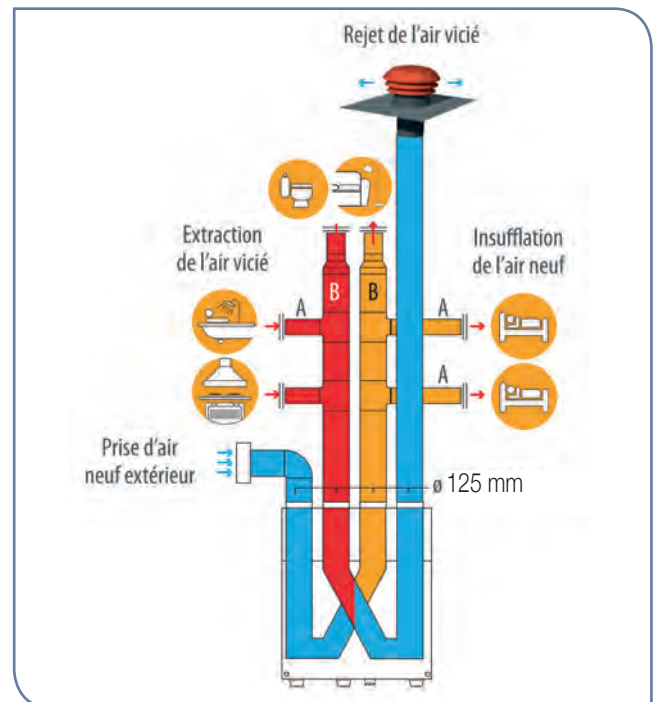

✓ EXEMPLE D'INSTALLATION PAR DISTRIBUTION

✓ KITS ACCESSOIRES

Kit accessoires avec plénums universels		
Référence	Code	Composition
KIT ACCESSOIRES P04	600 060	2 PLENUM ISO INS 8P/125 + 1 PLENUM ISO EXT 6P/125 + 1 BDO 125 + 12 BDO 80 + 30 CX 125 + 1 DERIV 150/125/125

Kit accessoires avec plénums universels		
Référence	Code	Composition
KIT ACCESSOIRES P08	600 062	1 PLENUM ISO INS 8P/125 + 1 PLENUM ISO EXT 6P/125 + 1 BDO 125 + 12 BDO 80 + 26 CX 125