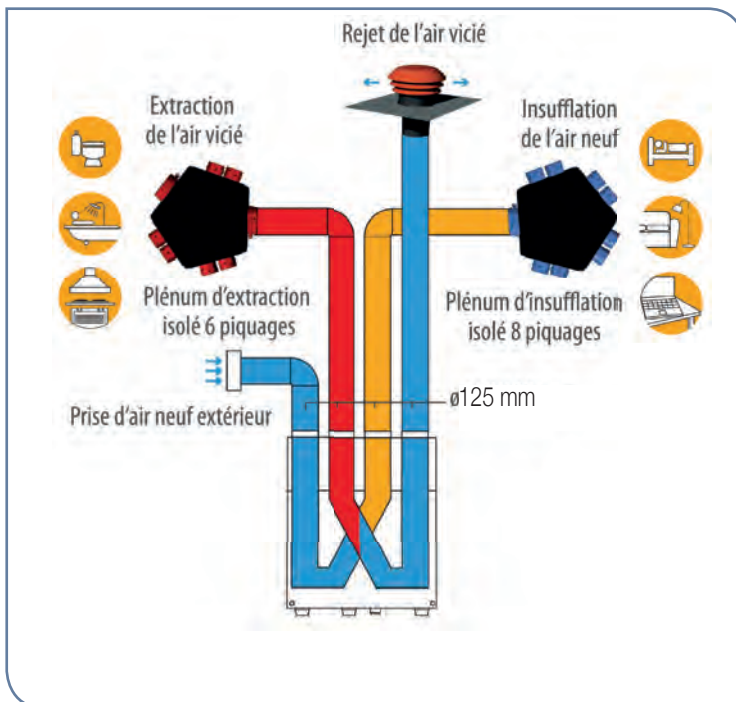

✓ EXEMPLE D'INSTALLATION PAR RÉPARTITION