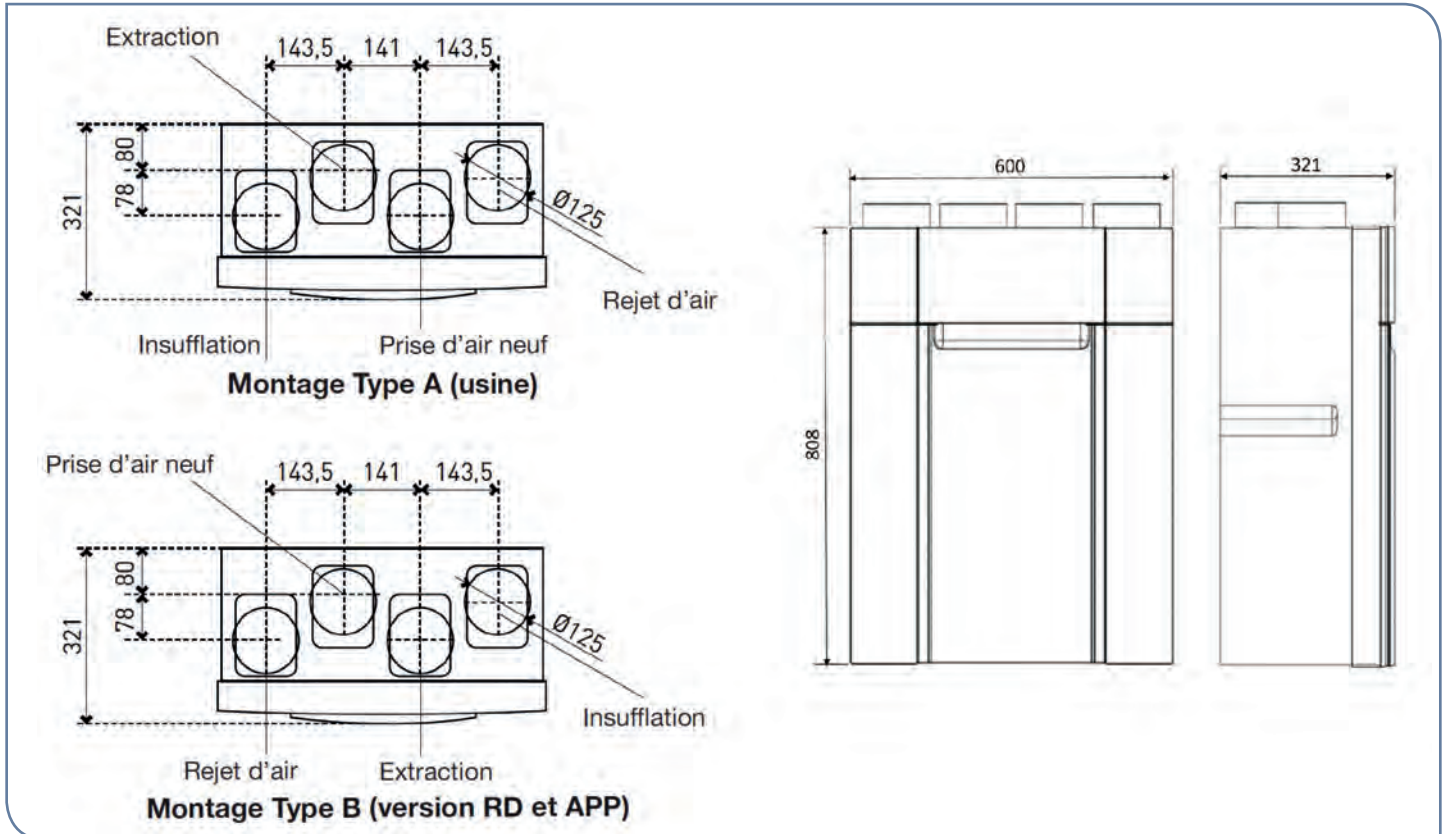

DOMEO

VMC Double Flux à Très Haut Rendement

✓ DIMENSIONS (MM)

- Pour les versions RD et APP, selon la configuration de la maison, il est possible de modifier le positionnement des piquages
Programmation à effectuer sur la commande