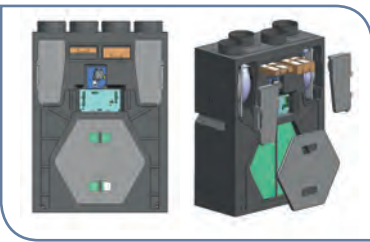

- Version APP (application) Téléchargement APP pour :
- Android
- IOS

DOMEO

VMC Double Flux à Très Haut Rendement

✓ INSTALLATION ET ENTRETIEN FACILE

Domotique : pilotage à distance

- Peut être intégrée au système domotique de la maison
- Equipée du protocole Modbus : communication universelle via passerelles vers tous les autres protocoles (KNX, X2D, MyHome ...)

- Mise en place rapide
- Installation verticale murale
- Format ultra compact : 600 x 321 x 808 mm
- Faible poids : 15 kg
- 4 piquages $\varnothing 125$ mm avec joints d'étanchéité
- Accès aux filtres en façade sans outils
- Accès en façade à tous les composants internes
- Batteries et sondes (CO₂, %HR) pilotables
- Gestion de batterie et pilotage par sondes (CO₂, %HR possible)
- Etudiée pour la gestion spécifique des condensats en été comme en hiver :
 - Evacuation des condensats pour maison chauffée
 - Possibilité d'évacuation des condensats pour maison climatisée