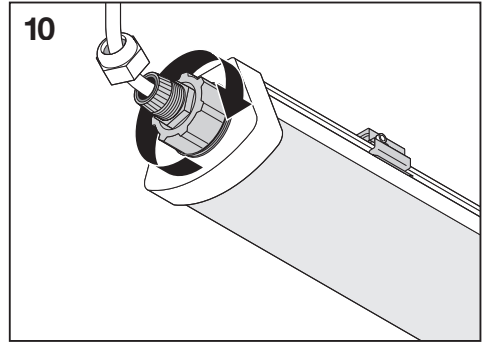

C10449057
G11088689
06.12.19

LEDVANCE GmbH
Steinerne Furt 62
86167 Augsburg, Germany
www.ledvance.com