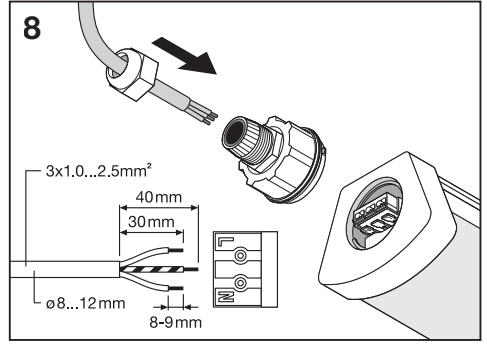

C10449057
G11088689
06.12.19

LEDVANCE GmbH
Steinerne Furt 62
86167 Augsburg, Germany
www.ledvance.com