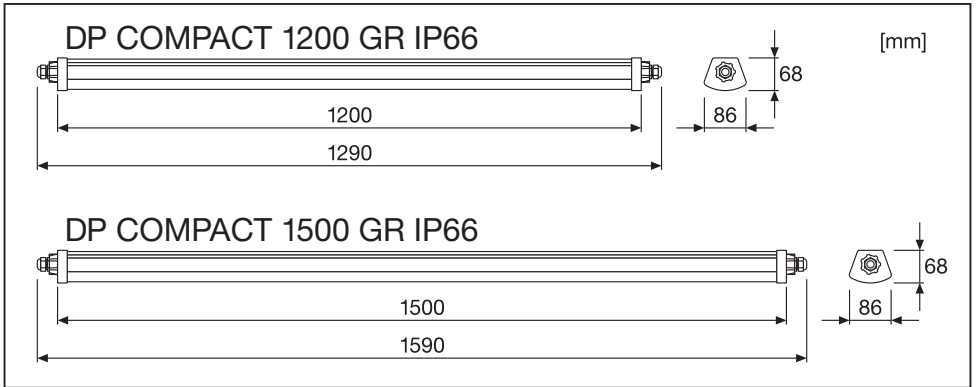

## DAMPPROOF COMPACT IP66

	EAN	l x w x h [mm]	W	lm	lm/W	K	IP	IK
DP COMPACT 1200 23W/3000K GR IP66	4058075424227	1290 x 86 x 68	23	2600	120	3000K	66	08
DP COMPACT 1200 23W/4000K GR IP66	4058075210028	1290 x 86 x 68	23	2800	120	4000K	66	08
DP COMPACT 1200 44W/3000K GR IP66	4058075424241	1290 x 86 x 68	44	5100	120	3000K	66	08
DP COMPACT 1200 44W/4000K GR IP66	4058075210042	1290 x 86 x 68	44	5400	120	4000K	66	08
DP COMPACT 1200 44W/6500K GR IP66	4058075210066	1290 x 86 x 68	44	5400	120	6500K	66	08
DP COMPACT 1500 31W/3000K GR IP66	4058075424265	1590 x 86 x 68	31	3500	120	3000K	66	08
DP COMPACT 1500 31W/4000K GR IP66	4058075210080	1590 x 86 x 68	31	3800	120	4000K	66	08
DP COMPACT 1500 55W/3000K GR IP66	4058075424289	1590 x 86 x 68	55	6300	120	3000K	66	08
DP COMPACT 1500 55W/4000K GR IP66	4058075210103	1590 x 86 x 68	55	6700	120	4000K	66	08
DP COMPACT 1500 55W/6500K GR IP66	4058075210127	1590 x 86 x 68	55	6700	120	6500K	66	08

	EAN	⌀ (°C)	V <sub>AC</sub>	Hz	∠	PF	R <sub>a</sub>	👤
DP COMPACT 1200 23W/3000K GR IP66	4058075424227	-35...+50	220-240V	50/60Hz	120°	≥ 0.9	≥ 80	1.1 kg
DP COMPACT 1200 23W/4000K GR IP66	4058075210028	-35...+50	220-240V	50/60Hz	120°	≥ 0.9	≥ 80	1.1 kg
DP COMPACT 1200 44W/3000K GR IP66	4058075424241	-35...+50	220-240V	50/60Hz	120°	≥ 0.9	≥ 80	1.1 kg
DP COMPACT 1200 44W/4000K GR IP66	4058075210042	-35...+50	220-240V	50/60Hz	120°	≥ 0.9	≥ 80	1.2 kg
DP COMPACT 1200 44W/6500K GR IP66	4058075210066	-35...+50	220-240V	50/60Hz	120°	≥ 0.9	≥ 80	1.2 kg
DP COMPACT 1500 31W/3000K GR IP66	4058075424265	-35...+50	220-240V	50/60Hz	120°	≥ 0.9	≥ 80	1.4 kg
DP COMPACT 1500 31W/4000K GR IP66	4058075210080	-35...+50	220-240V	50/60Hz	120°	≥ 0.9	≥ 80	1.4 kg
DP COMPACT 1500 55W/3000K GR IP66	4058075424289	-35...+50	220-240V	50/60Hz	120°	≥ 0.9	≥ 80	1.4 kg
DP COMPACT 1500 55W/4000K GR IP66	4058075210103	-35...+50	220-240V	50/60Hz	120°	≥ 0.9	≥ 80	1.4 kg
DP COMPACT 1500 55W/6500K GR IP66	4058075210127	-35...+50	220-240V	50/60Hz	120°	≥ 0.9	≥ 80	1.4 kg