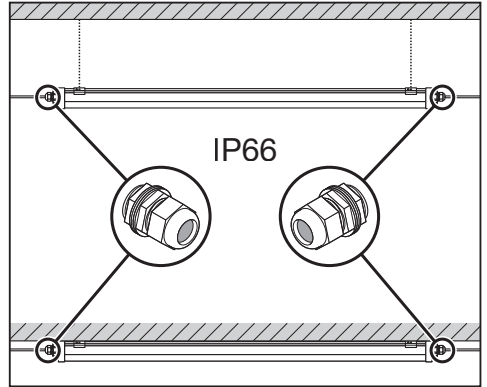

## DAMPPROOF COMPACT IP66

	EAN	l x w x h [mm]	W	lm	lm/W	K	IP	IK
DP COMPACT 1200 23W/3000K GR IP66	4058075424227	1290 x 86 x 68	23	2600	120	3000K	66	08
DP COMPACT 1200 23W/4000K GR IP66	4058075210028	1290 x 86 x 68	23	2800	120	4000K	66	08
DP COMPACT 1200 44W/3000K GR IP66	4058075424241	1290 x 86 x 68	44	5100	120	3000K	66	08
DP COMPACT 1200 44W/4000K GR IP66	4058075210042	1290 x 86 x 68	44	5400	120	4000K	66	08
DP COMPACT 1200 44W/6500K GR IP66	4058075210066	1290 x 86 x 68	44	5400	120	6500K	66	08
DP COMPACT 1500 31W/3000K GR IP66	4058075424265	1590 x 86 x 68	31	3500	120	3000K	66	08
DP COMPACT 1500 31W/4000K GR IP66	4058075210080	1590 x 86 x 68	31	3800	120	4000K	66	08
DP COMPACT 1500 55W/3000K GR IP66	4058075424289	1590 x 86 x 68	55	6300	120	3000K	66	08
DP COMPACT 1500 55W/4000K GR IP66	4058075210103	1590 x 86 x 68	55	6700	120	4000K	66	08
DP COMPACT 1500 55W/6500K GR IP66	4058075210127	1590 x 86 x 68	55	6700	120	6500K	66	08

	EAN	⌀ (°C)	V <sub>AC</sub>	Hz	∠	PF	R <sub>a</sub>	👤
DP COMPACT 1200 23W/3000K GR IP66	4058075424227	-35...+50	220-240V	50/60Hz	120°	≥ 0.9	≥ 80	1.1 kg
DP COMPACT 1200 23W/4000K GR IP66	4058075210028	-35...+50	220-240V	50/60Hz	120°	≥ 0.9	≥ 80	1.1 kg
DP COMPACT 1200 44W/3000K GR IP66	4058075424241	-35...+50	220-240V	50/60Hz	120°	≥ 0.9	≥ 80	1.1 kg
DP COMPACT 1200 44W/4000K GR IP66	4058075210042	-35...+50	220-240V	50/60Hz	120°	≥ 0.9	≥ 80	1.2 kg
DP COMPACT 1200 44W/6500K GR IP66	4058075210066	-35...+50	220-240V	50/60Hz	120°	≥ 0.9	≥ 80	1.2 kg
DP COMPACT 1500 31W/3000K GR IP66	4058075424265	-35...+50	220-240V	50/60Hz	120°	≥ 0.9	≥ 80	1.4 kg
DP COMPACT 1500 31W/4000K GR IP66	4058075210080	-35...+50	220-240V	50/60Hz	120°	≥ 0.9	≥ 80	1.4 kg
DP COMPACT 1500 55W/3000K GR IP66	4058075424289	-35...+50	220-240V	50/60Hz	120°	≥ 0.9	≥ 80	1.4 kg
DP COMPACT 1500 55W/4000K GR IP66	4058075210103	-35...+50	220-240V	50/60Hz	120°	≥ 0.9	≥ 80	1.4 kg
DP COMPACT 1500 55W/6500K GR IP66	4058075210127	-35...+50	220-240V	50/60Hz	120°	≥ 0.9	≥ 80	1.4 kg