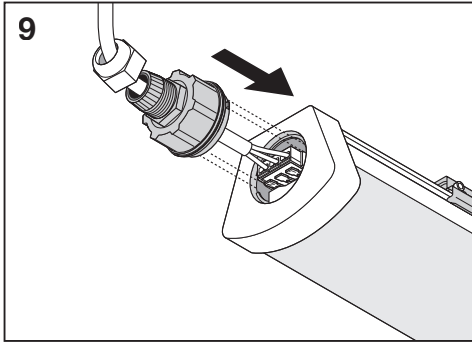

C10449057
G11088689
06.12.19

LEDVANCE GmbH
Steinerne Furt 62
86167 Augsburg, Germany
www.ledvance.com