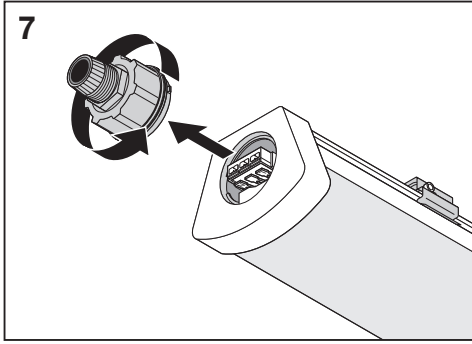

C10449057
G11088689
06.12.19

LEDVANCE GmbH
Steinerne Furt 62
86167 Augsburg, Germany
www.ledvance.com