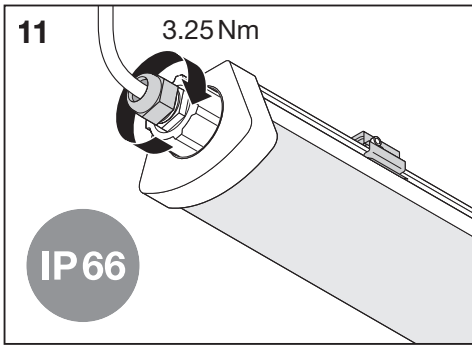

C10449057
G11088689
06.12.19

LEDVANCE GmbH
Steinerne Furt 62
86167 Augsburg, Germany
www.ledvance.com