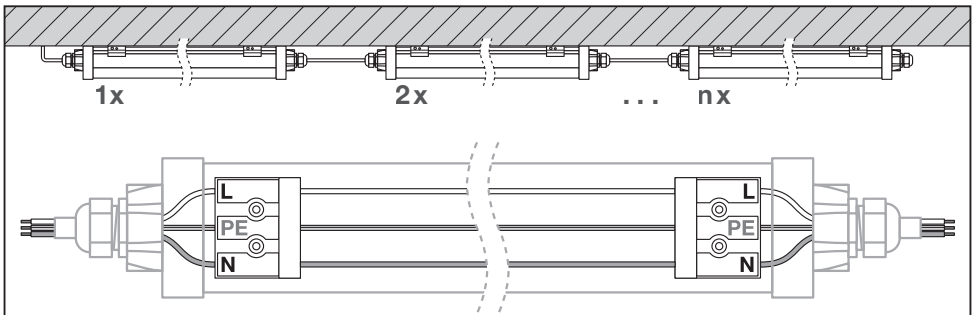

## DAMPPROOF COMPACT IP66

	EAN	l x w x h [mm]	W	lm	lm/W	K	IP	IK
DP COMPACT 1200 23W/3000K GR IP66	4058075424227	1290 x 86 x 68	23	2600	120	3000K	66	08
DP COMPACT 1200 23W/4000K GR IP66	4058075210028	1290 x 86 x 68	23	2800	120	4000K	66	08
DP COMPACT 1200 44W/3000K GR IP66	4058075424241	1290 x 86 x 68	44	5100	120	3000K	66	08
DP COMPACT 1200 44W/4000K GR IP66	4058075210042	1290 x 86 x 68	44	5400	120	4000K	66	08
DP COMPACT 1200 44W/6500K GR IP66	4058075210066	1290 x 86 x 68	44	5400	120	6500K	66	08
DP COMPACT 1500 31W/3000K GR IP66	4058075424265	1590 x 86 x 68	31	3500	120	3000K	66	08
DP COMPACT 1500 31W/4000K GR IP66	4058075210080	1590 x 86 x 68	31	3800	120	4000K	66	08
DP COMPACT 1500 55W/3000K GR IP66	4058075424289	1590 x 86 x 68	55	6300	120	3000K	66	08
DP COMPACT 1500 55W/4000K GR IP66	4058075210103	1590 x 86 x 68	55	6700	120	4000K	66	08
DP COMPACT 1500 55W/6500K GR IP66	4058075210127	1590 x 86 x 68	55	6700	120	6500K	66	08

	EAN	⌀ (°C)	V <sub>AC</sub>	Hz	∠	PF	R <sub>a</sub>	👤
DP COMPACT 1200 23W/3000K GR IP66	4058075424227	-35...+50	220-240V	50/60Hz	120°	≥ 0.9	≥ 80	1.1 kg
DP COMPACT 1200 23W/4000K GR IP66	4058075210028	-35...+50	220-240V	50/60Hz	120°	≥ 0.9	≥ 80	1.1 kg
DP COMPACT 1200 44W/3000K GR IP66	4058075424241	-35...+50	220-240V	50/60Hz	120°	≥ 0.9	≥ 80	1.1 kg
DP COMPACT 1200 44W/4000K GR IP66	4058075210042	-35...+50	220-240V	50/60Hz	120°	≥ 0.9	≥ 80	1.2 kg
DP COMPACT 1200 44W/6500K GR IP66	4058075210066	-35...+50	220-240V	50/60Hz	120°	≥ 0.9	≥ 80	1.2 kg
DP COMPACT 1500 31W/3000K GR IP66	4058075424265	-35...+50	220-240V	50/60Hz	120°	≥ 0.9	≥ 80	1.4 kg
DP COMPACT 1500 31W/4000K GR IP66	4058075210080	-35...+50	220-240V	50/60Hz	120°	≥ 0.9	≥ 80	1.4 kg
DP COMPACT 1500 55W/3000K GR IP66	4058075424289	-35...+50	220-240V	50/60Hz	120°	≥ 0.9	≥ 80	1.4 kg
DP COMPACT 1500 55W/4000K GR IP66	4058075210103	-35...+50	220-240V	50/60Hz	120°	≥ 0.9	≥ 80	1.4 kg
DP COMPACT 1500 55W/6500K GR IP66	4058075210127	-35...+50	220-240V	50/60Hz	120°	≥ 0.9	≥ 80	1.4 kg