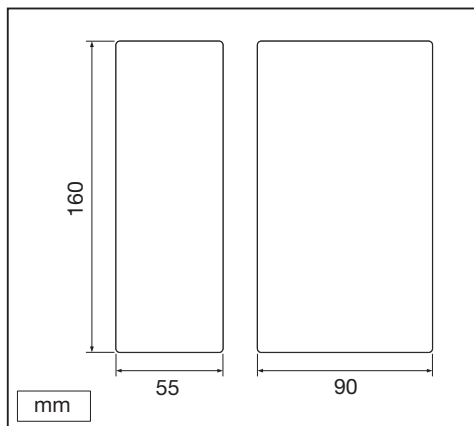

Outdoor Facade Updown