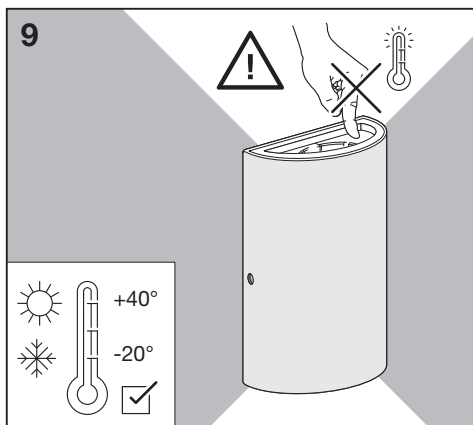

Outdoor Facade Updown