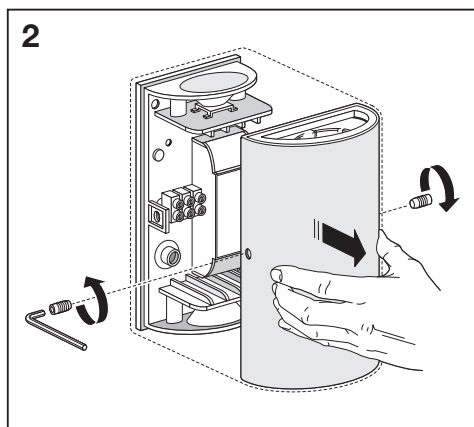

Outdoor Facade Updown