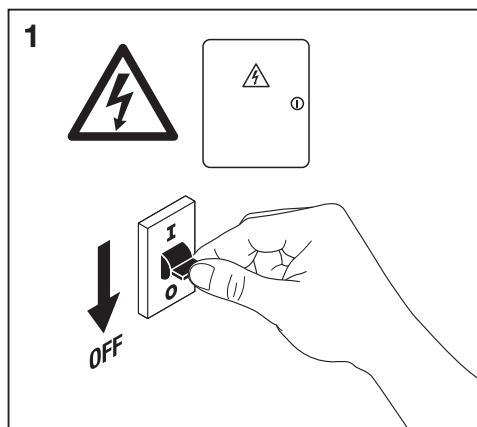

Outdoor Facade Updown