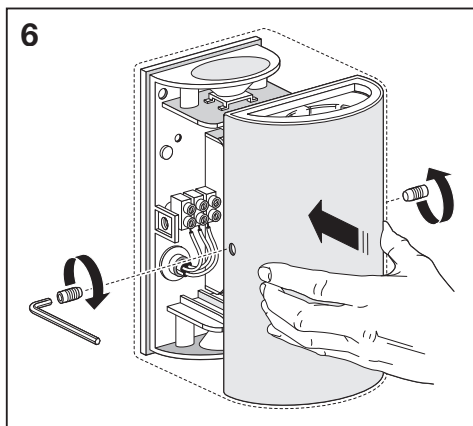

Outdoor Facade Updown