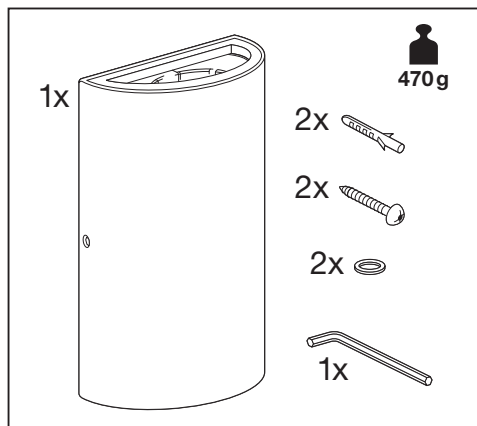

Outdoor Facade Updown