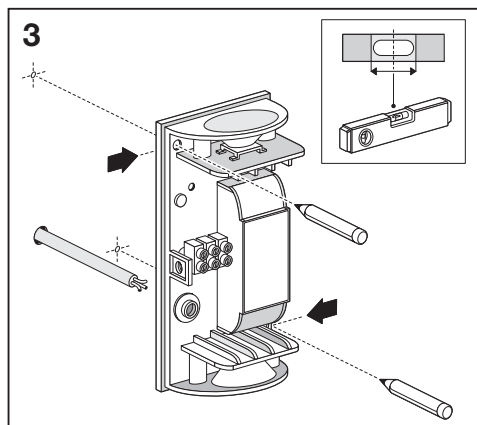

Outdoor Facade Updown