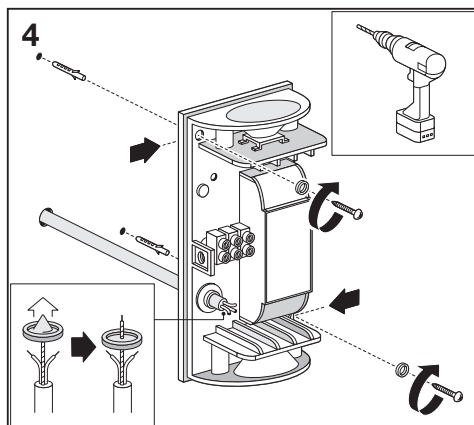

Outdoor Facade Updown