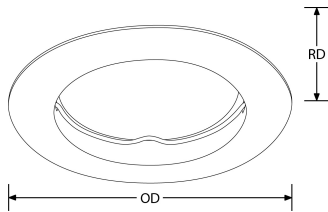

**Product Description:**

La gamme de spots encastré Ankaa est idéale en rénovation pour ceux qui recherchent un produit basique mais durable. Sa finition en fonte aluminium lui assure un excellent maintien dans le temps et le maintien de la lampe par bague circlip facile le remplacement des lampes. Elle est proposée en blanc ou alu brossé. Recommandé pour une utilisation avec les lampes ICET™.

**Product Image:**

**Line Drawing**

**Product Specs:**

<b>Technology</b>	Halogne	<b>Input Voltage</b>	220-240V AC
<b>Lamp Type</b>	PAR16	<b>Lamp Base</b>	GU10
<b>Positional Adjustment</b>	Fixe	<b>Luminaire Distribution</b>	Direct
<b>Input Frequency</b>	50/60HZ	<b>Dimmable</b>	Non
<b>IP Rating</b>	IP20	<b>Fire Protection</b>	No
<b>Acoustic Rated</b>	No	<b>Overall Diameter (mm)</b>	78
<b>Height (mm)</b>	86	<b>Recess Depth (mm)</b>	86
<b>Cutout Diameter (mm)</b>	63	<b>Weight (Kg)</b>	0.075