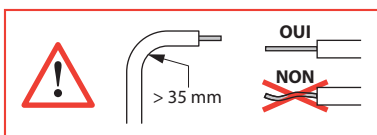

⚠ Consignes de sécurité

Respecter strictement les conditions d'installation et d'utilisation.

FR LU BE

		Return channel	VHF1	R	VHF3	UHF	SAT IF
500 - mA DC	22 kHz	4 - 30 MHz	47 - 68 MHz	87,5 - 108 MHz	120 - 470 MHz	470 - 862 MHz	950 - 2400 MHz
		1,5 dB max					