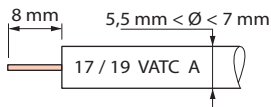

⚠ Consignes de sécurité

Respecter strictement les conditions d'installation et d'utilisation.

FR LU BE

		Return channel	VHF1	R	VHF3	UHF	SAT IF
500 - mA DC	22 kHz	4 - 30 MHz	47 - 68 MHz	87,5 - 108 MHz	120 - 470 MHz	470 - 862 MHz	950 - 2400 MHz
		1,5 dB max					