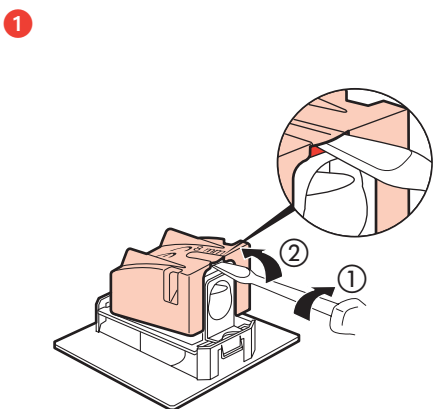

⚠ Consignes de sécurité

Respecter strictement les conditions d'installation et d'utilisation.

FR LU BE

		Return channel	VHF1	R	VHF3	UHF	SAT IF
500 - mA DC	22 kHz	4 - 30 MHz	47 - 68 MHz	87,5 - 108 MHz	120 - 470 MHz	470 - 862 MHz	950 - 2400 MHz
		1,5 dB max					