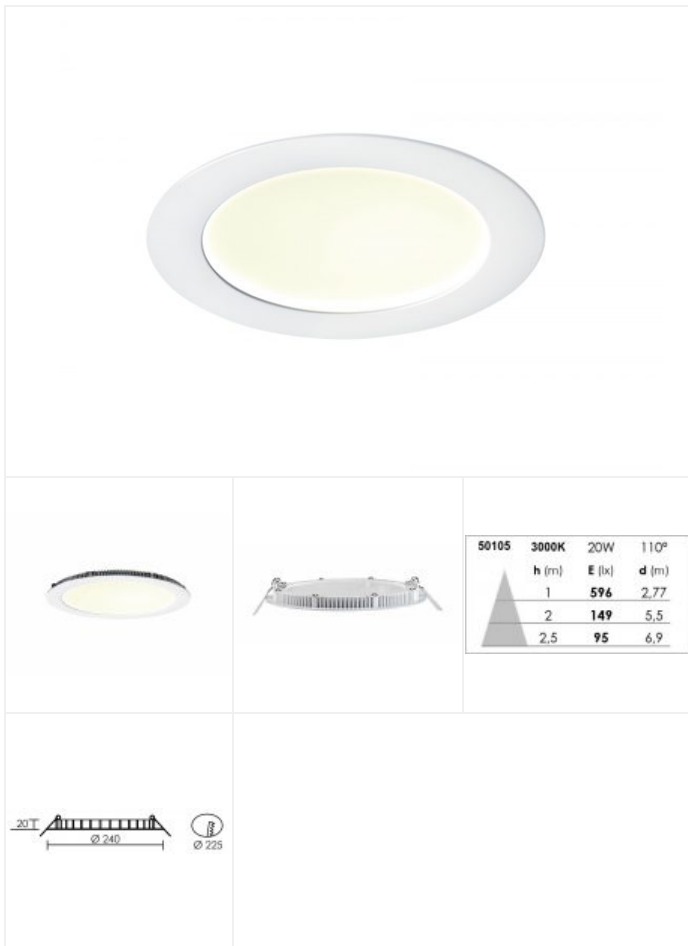

# FLAT LED 20W 3000K blanc

Downlight ultra plat IP20, Ø240mm, LED intégré, driver séparé fourni

Code : **50105**

## Caractéristiques techniques

<b>Utilisation</b>	intérieure	<b>Facteur de puissance</b>	0,95
<b>IP</b>	IP20	<b>Température de couleur</b>	3000 °K
<b>IK</b>	IK02	<b>IRC / Ra</b>	80 - 84
<b>Classe</b>	Classe 2 - double isolation	<b>Faisceau</b>	110 °
<b>Résistance au feu</b>	650°C	<b>Flux lumineux total</b>	1550 lm
<b>Mode de montage</b>	Encastré - ne nécessite pas de boîte d'encastrement	<b>Efficacité lumineuse</b>	74.16 lm/W
<b>Matières / Coloris n°1</b>	corps aluminium blanc 9016	<b>Température d'utilisation</b>	-20 °C / +50 °C
<b>Matières / Coloris n°2</b>	diffuseur / vasque méthacrylate (PMMA) opale	<b>Variation</b>	NON
<b>Orientation du produit</b>	fixe	<b>Durée de vie moyenne</b>	35000 h - L70/B50 à Ta 25°C
<b>Nombre et type de source</b>	LED SMD 2835 Epistar - 1 circuit / module intégré (non démontable)	<b>Nbre de on/off</b>	17500
<b>Douille / Culot</b>	Sans	<b>Poids net</b>	616 gr
<b>Puissance nominale / absorbée</b>	1 x 20 W / 20.9 W	<b>Compatible minuterie</b>	OUI
<b>Tension / Fréquence / Intensité</b>	220-240 V ; 50/60 Hz	<b>Compatible détection</b>	OUI
		<b>Applications spécifiques</b>	<ul style="list-style-type: none"> <li>■ Commerce / Magasin</li> <li>■ Halls</li> </ul>
		<b>Recommandations d'installation</b>	Alimentation séparée pré-câblée, sans outil, Classe 2, IP20.