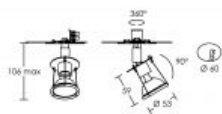

## Caractéristiques techniques

<b>Utilisation</b>	intérieure
<b>IP</b>	IP20
<b>IK</b>	IK02
<b>Classe</b>	Classe 3 - tension inférieure à 50V (TBT)
<b>Résistance au feu</b>	850°C
<b>Mode de montage</b>	Mur - semi-encastré
<b>Matières / Coloris n°1</b>	corps acier blanc

<b>Orientation du produit</b>	orientable (rotatif) - 360 ° - 90 °
<b>Nombre et type de source</b>	Plusieurs types de sources possibles - 1 lampe non fournie
<b>Douille / Culot</b>	G5,3
<b>Puissance nominale / absorbée</b>	1 x 50 W
<b>Tension / Fréquence / Intensité</b>	12 V
<b>Driver / Alimentation</b>	appareillage non fourni
<b>Poids net</b>	145 gr