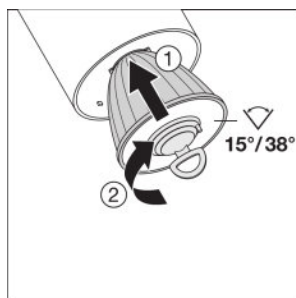

ADDITIONAL CATALOG INFORMATION

— RÉFÉRENCES/LIENS

Plus d'informations sur la garantie sous

▶ www.ledvance.fr/garantie

AVERTISSEMENT

Sous réserve de modifications. Sauf erreur ou omission. Veuillez à toujours utiliser la version la plus récente.