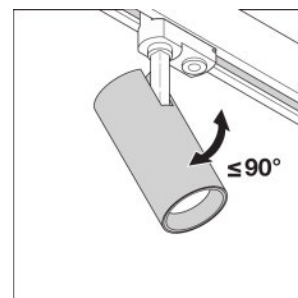

ADDITIONAL CATALOG INFORMATION

— RÉFÉRENCES/LIENS

Plus d'informations sur la garantie sous

▶ www.ledvance.fr/garantie

AVERTISSEMENT

Sous réserve de modifications. Sauf erreur ou omission. Veuillez à toujours utiliser la version la plus récente.