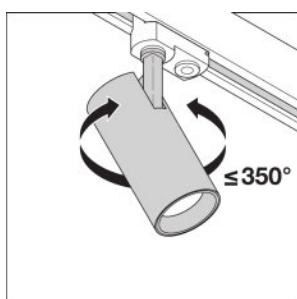

ADDITIONAL CATALOG INFORMATION

— RÉFÉRENCES/LIENS

Plus d'informations sur la garantie sous

▶ www.ledvance.fr/garantie

AVERTISSEMENT

Sous réserve de modifications. Sauf erreur ou omission. Veuillez à toujours utiliser la version la plus récente.