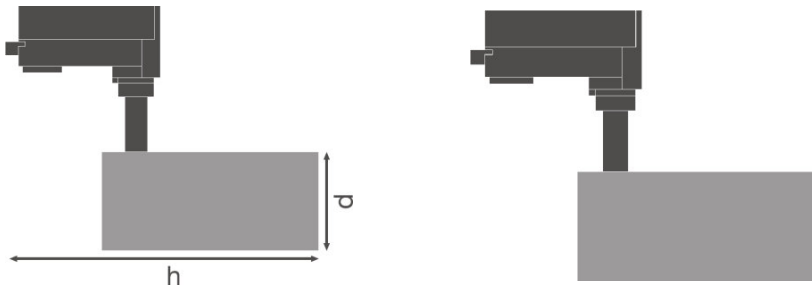

Données photométriques

Angle de rayonnement	24 °
-----------------------------	------

Dimensions & poids

Diamètre	95,0 mm
Hauteur	297,0 mm
Poids du produit	1520,00 g

Couleurs & matériaux

Couleur du produit	Gray
Couleur du teinte	Gray
Matériau de corps	Aluminum
Matériau de fermeture	Polymethylmethacrylate (PMMA)