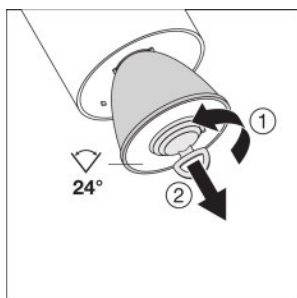

ADDITIONAL CATALOG INFORMATION

— RÉFÉRENCES/LIENS

Plus d'informations sur la garantie sous

▶ www.ledvance.fr/garantie

AVERTISSEMENT

Sous réserve de modifications. Sauf erreur ou omission. Veuillez à toujours utiliser la version la plus récente.