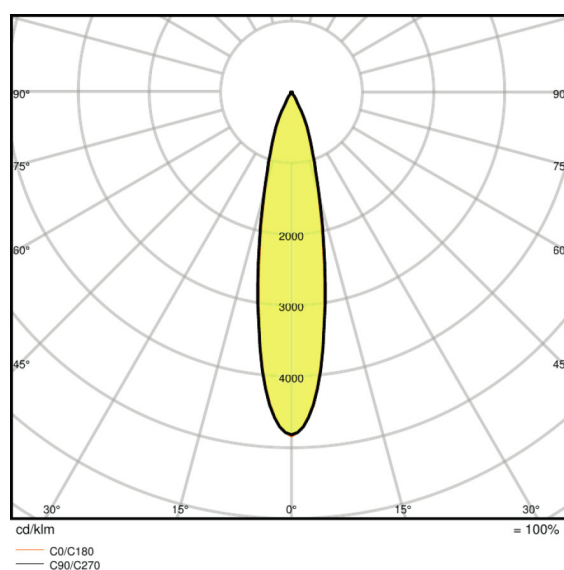

CARACTÉRISTIQUES PRODUIT

- Spot Tracklight compact avec mécanisme de commande intégré
- Angle de rotation : 350 °, angle d'inclinaison : 90 °
- Rendement lumineux : jusqu'à 80 lm/W
- Existe en température de couleur de 3 000 K et 4 000 K
- Très bon indice de rendu des couleurs R_a : > 90
- Indice de rendu des couleurs R_a 9 : > 50
- Uniformité de la teinte : ≤ 3 SDCM

Données photométriques

Angle de rayonnement	24 °
-----------------------------	------

Dimensions & poids

Diamètre	95,0 mm
Hauteur	297,0 mm
Poids du produit	1520,00 g

Couleurs & matériaux

Couleur du produit	Gray
Couleur du teinte	Gray
Matériau de corps	Aluminum
Matériau de fermeture	Polymethylmethacrylate (PMMA)

Distribution de lumière

Courbe photométrique, selon un angle donné

Courbe photométrique, polaire

TECHNIQUE / ACCESSOIRES

- Réflecteurs en accessoires disponibles avec angle de faisceau de 15 ° ou 38 °

DONNÉES LOGISTIQUES