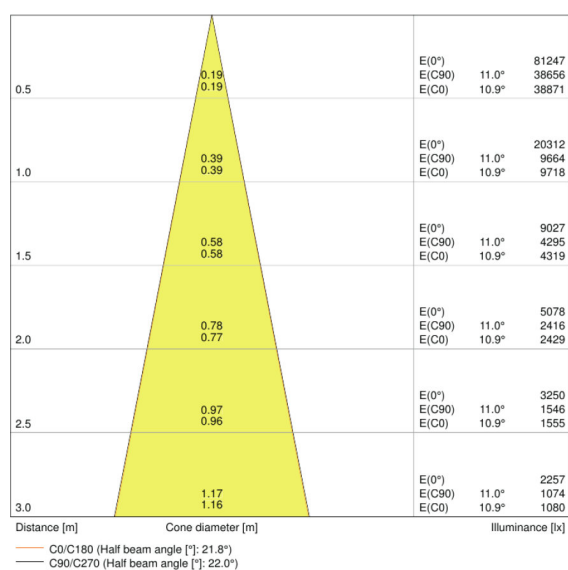

CARACTÉRISTIQUES PRODUIT

- Spot Tracklight compact avec mécanisme de commande intégré
- Angle de rotation : 350 °, angle d'inclinaison : 90 °
- Rendement lumineux : jusqu'à 80 lm/W
- Existe en température de couleur de 3 000 K et 4 000 K
- Très bon indice de rendu des couleurs R_a : > 90
- Indice de rendu des couleurs R_a 9 : > 50
- Uniformité de la teinte : ≤ 3 SDCM

Données de l'alimentation du luminaire

Sans scintillement	Oui
Output current	1300 mA
ECG - Output ripple current	<10 %

Données photométriques

Temp. de couleur	4000 K
Ra Indice de rendu des couleurs	90
Teinte de couleur (désignation)	Blanc froid
Flux lumineux	4200 lm
Efficacité lumineuse	75 lm/W
Ecart-type de correspondance de couleur	≤ 3 sdc

Données photométriques

Angle de rayonnement	24 °
-----------------------------	------

Dimensions & poids

Diamètre	95,0 mm
Hauteur	297,0 mm
Poids du produit	1520,00 g

Couleurs & matériaux

Couleur du produit	Gray
Couleur du teinte	Gray
Matériau de corps	Aluminum
Matériau de fermeture	Polymethylmethacrylate (PMMA)

Distribution de lumière

Courbe photométrique, selon un angle donné

Courbe photométrique, polaire

TECHNIQUE / ACCESSOIRES

- Réflecteurs en accessoires disponibles avec angle de faisceau de 15 ° ou 38 °

DONNÉES LOGISTIQUES