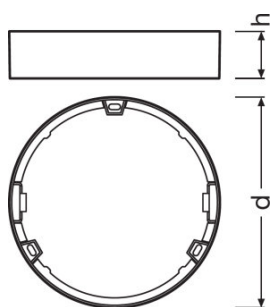

FICHE DE DONNÉES PRODUIT

DL SLIM FRAME DN 155 WT

DOWNLIGHT SLIM ROUND FRAME | Cadre de montage saillie, forme ronde

DOMAINES D'APPLICATION

- Eclairage général
- Zones publiques
- Escaliers
- Couloirs
- Foyers
- Commerces

AVANTAGES PRODUITS

- Entrée de câble sur le côté pour connexion électrique
- Installation facile grâce au gabarit de perçage inclus

CARACTÉRISTIQUES PRODUIT

- Faible profondeur d'encastrement
- Boîtier robuste en polycarbonate
- Accessoires de montage inclus

FICHE TECHNIQUE

Dimensions & poids

Diamètre	170,0 mm
Hauteur	38,0 mm
Poids du produit	50,00 g

Couleurs & matériaux

Couleur du produit	Blanc
---------------------------	-------

Donnée produit supplémentaire

Emplacement montage	Plafond / Mur
----------------------------	---------------

DONNÉES LOGISTIQUES

Code produit	Unité d'emballage (Pièces/Unité)	Dimensions (longueur x largeur x hauteur)	Poids brut	Volume
4058075052420	Etui carton fermé 1	43 mm x 180 mm x 180 mm	101,00 g	1.39 dm ³
4058075052437	Carton de regroupement 6	280 mm x 190 mm x 200 mm	1055,00 g	10.64 dm ³
4058075079175	Etui carton fermé 1	43 mm x 180 mm x 180 mm	101,00 g	1.39 dm ³
4058075079182	Carton de regroupement 6	280 mm x 190 mm x 200 mm	794,00 g	10.64 dm ³