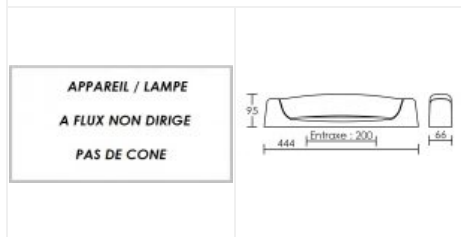

TALASSO B99.00 S19

Réglette pour salle d'eau IP24, tube LINOLITE non fourni, version simple

Code : **1120**

Caractéristiques techniques

Utilisation	intérieure	Douille / Culot	S19
IP	IP24	Puissance nominale / absorbée	1 x 60 W
IK	IK07	Tension / Fréquence / Intensité	230 V ; 50/60 Hz
Classe	Classe 2 - double isolation	Driver / Alimentation	Direct sur réseau sans alimentation
Résistance au feu	850°C	Température d'utilisation	+10 °C / +35 °C
Mode de montage	Mur - surface	Variation	NON
Matières / Coloris n°1	corps polyamide renforcé en fibre de verre (PAFV) blanc	Poids net	418 gr
Matières / Coloris n°2	diffuseur / vasque polycarbonate (PC) opale	Applications spécifiques	■ Salle d'eau : autorisé Vol.2
Orientation du produit	fixe	Autres commentaires	Version simple (sans interrupteur / sans prise). Emballage : carton.
Nombre et type de source	Plusieurs types de sources possibles - 1 lampe non fournie		