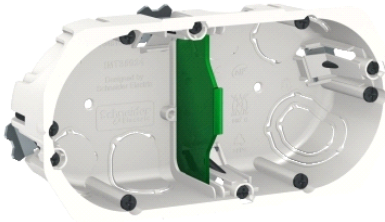

IMT35924

Multifix - boîte d'encastrement - Ø 67mm - prof
40mm - 2 postes entraxe 71 mm

Principales

Gamme	Multifix
Fonction produit	Boîtes d'encastrement
Présentation du produit	Sans couvercle
Quantité par lot	Lot de 30

Complémentaires

Nombre de postes	2 postes
Mode de fixation	Avec vis et griffes
Nuance de la couleur	Blanc polaire
Entrée de câble	2 entrée défonçable pour 16 mm 6 entrée défonçable pour 20 mm
Largeur	67 mm
Profondeur	40 mm