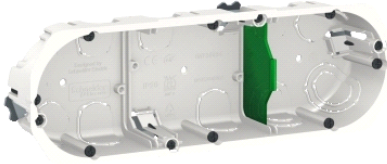

## IMT35934

Multifix - boîte d'encastrement - Ø 67mm - prof  
40mm - 3 postes entraxe 71 mm

### Principales

Gamme	Multifix
Fonction produit	Boîtes d'encastrement
Présentation du produit	Sans couvercle
Quantité par lot	Lot de 30

### Complémentaires

Nombre de postes	3 postes
Mode de fixation	Avec vis et griffes
Nuance de la couleur	Blanc polaire
Entrée de câble	3 entrée défonçable pour 16 mm 10 entrée défonçable pour 20 mm
Largeur	67 mm
Profondeur	40 mm